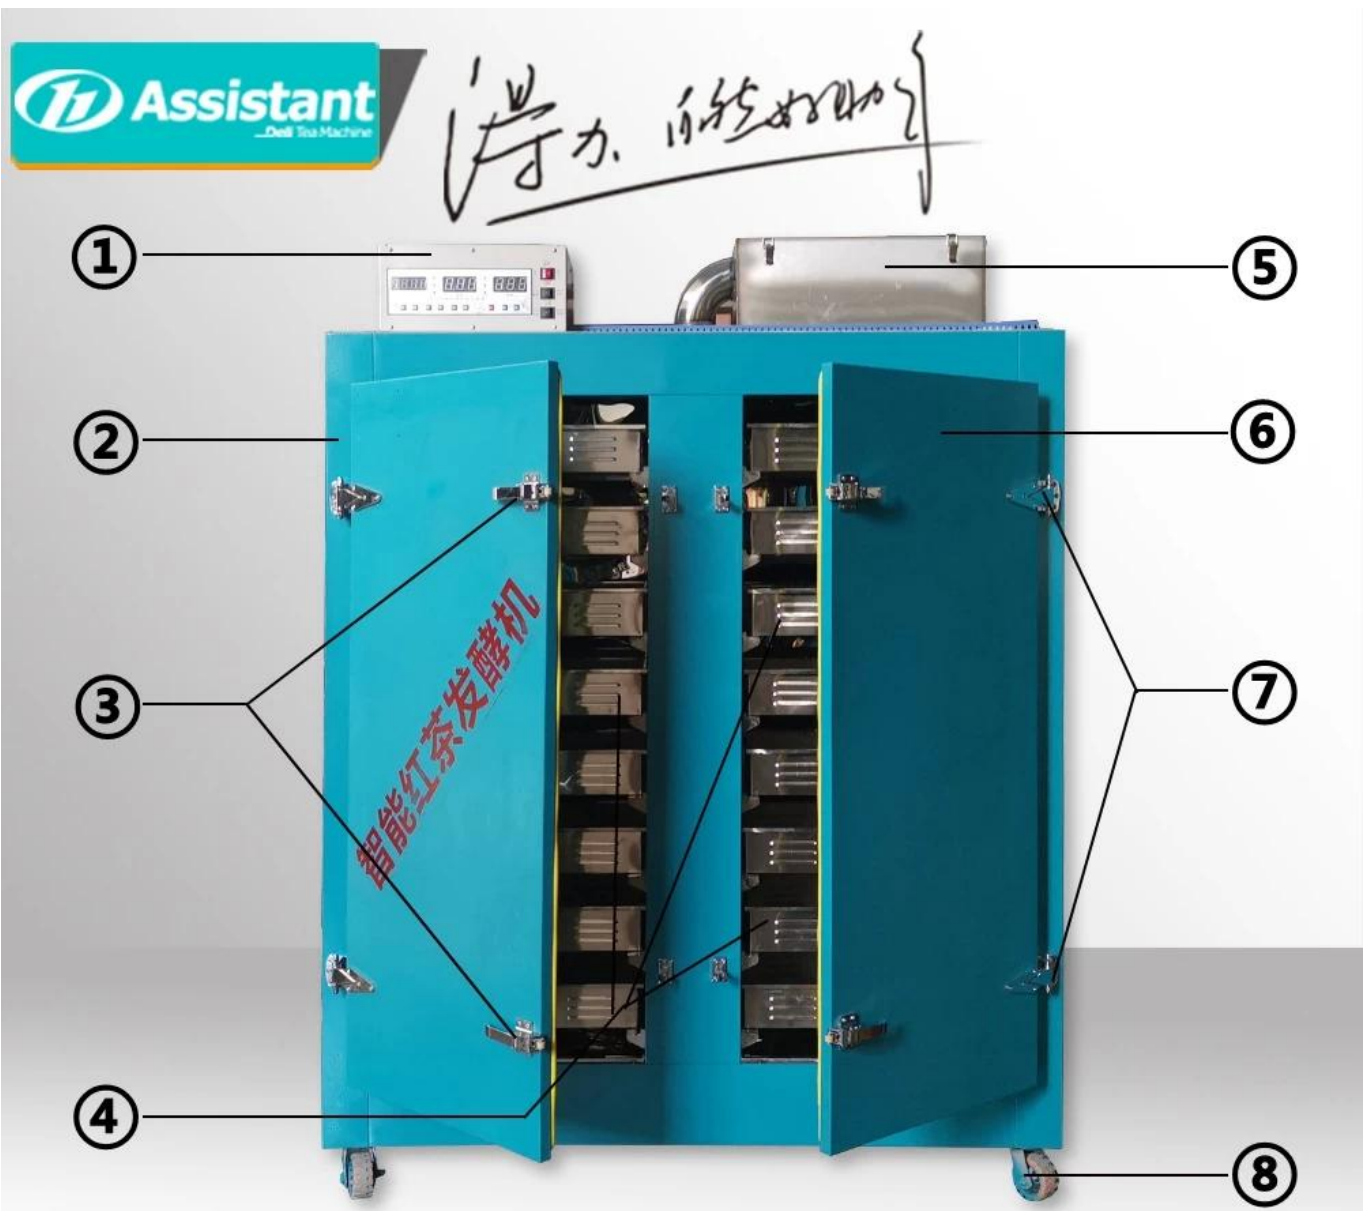

TƏSVİRİ

Ağıllı qara çay fermentasiya avadanlığı əsasən qara çayın mayalanması üçün istifadə olunur. Maşın içərisindəki temperatur və rütubəti ağıllı şəkildə tənzimləyə bilən və fermentasiya müddətini idarə edə bilən inkişaf etmiş bir ağıllı idarəetmə qutusuna malikdir. Yüksək keyfiyyətli qara çay istehsal etmək üçün əsas avadanlıqdır !!

Qara çayın istehsal prosesində çirklənməməsini təmin etmək üçün maşının içi tam paslanmayan poladdan hazırlanmışdır. İnkişaf etmiş ağıllı atomizasiya sistemi ilə, hər bir çay qatının bərabər şəkildə fermentləşdirilməsini təmin edə bilər və hər bir çay partiyasının keyfiyyəti eynidir. İstehsal partiyalarda dəqiq şəkildə kopyalana bilər!

PATLAYAN GÖRÜNÜŞ

Website: delijx.com Email: info@delijx.com
WhatsApp/ WeChat/ Tel: 0086-18120033767