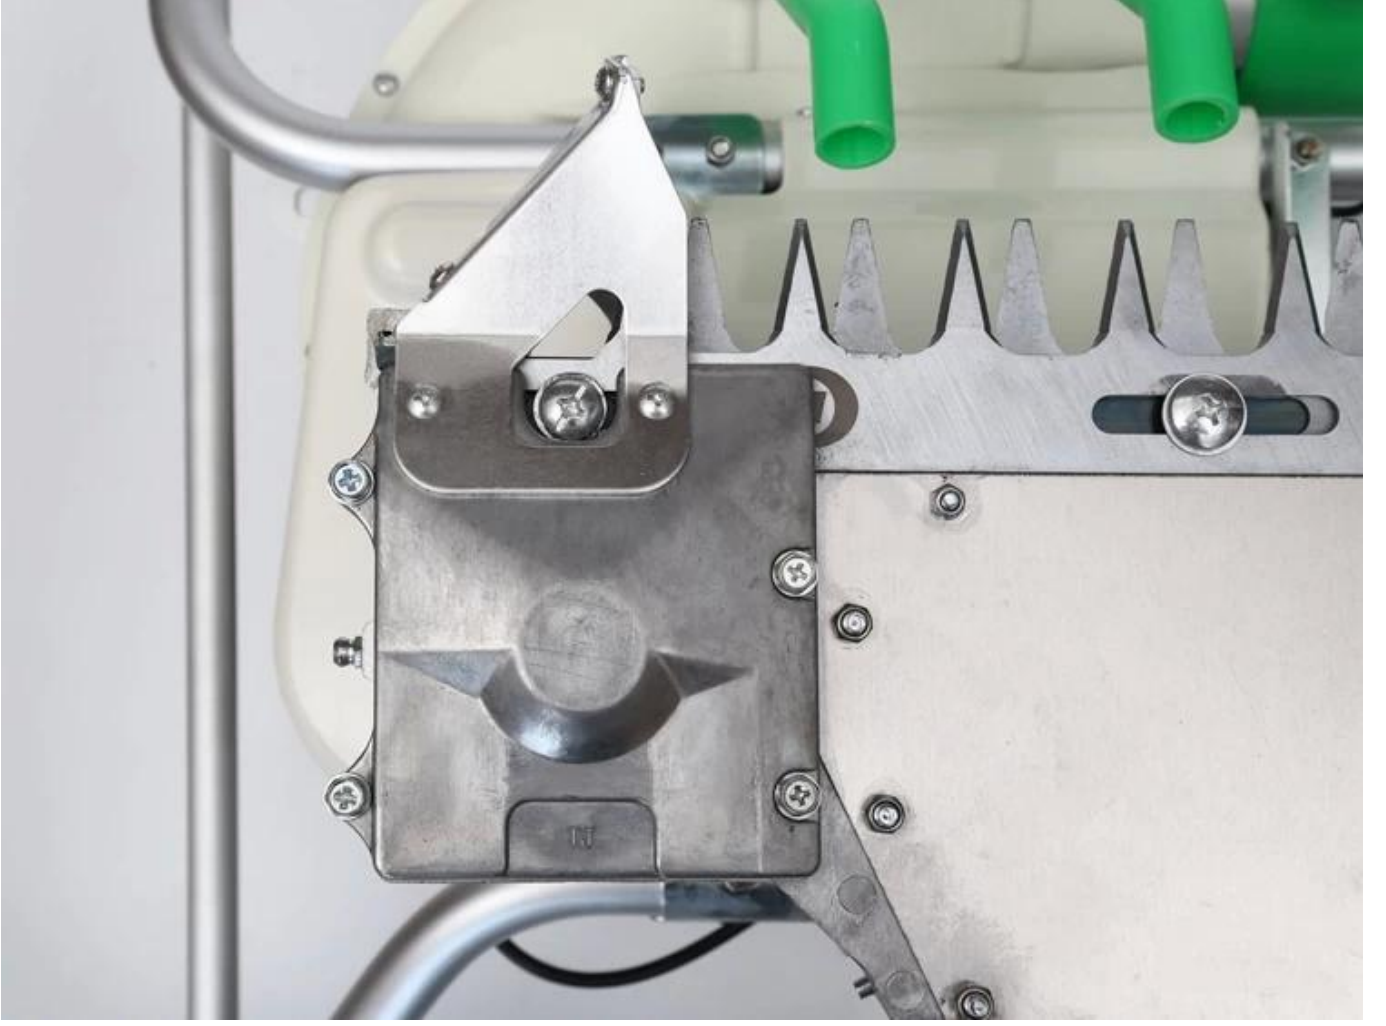

Səkkiz il bundan əvvəl biz digər həmyaşdrları kimi keyfiyyətsiz sürət qutusu aksesuarlarından istifadə etməklə kifayətlənmirdik. Maşının ömrünü 100% artıran öz sürət qutusu komponentlərimizi yaratmaq üçün yüz minlərlə dollar xərclədik.