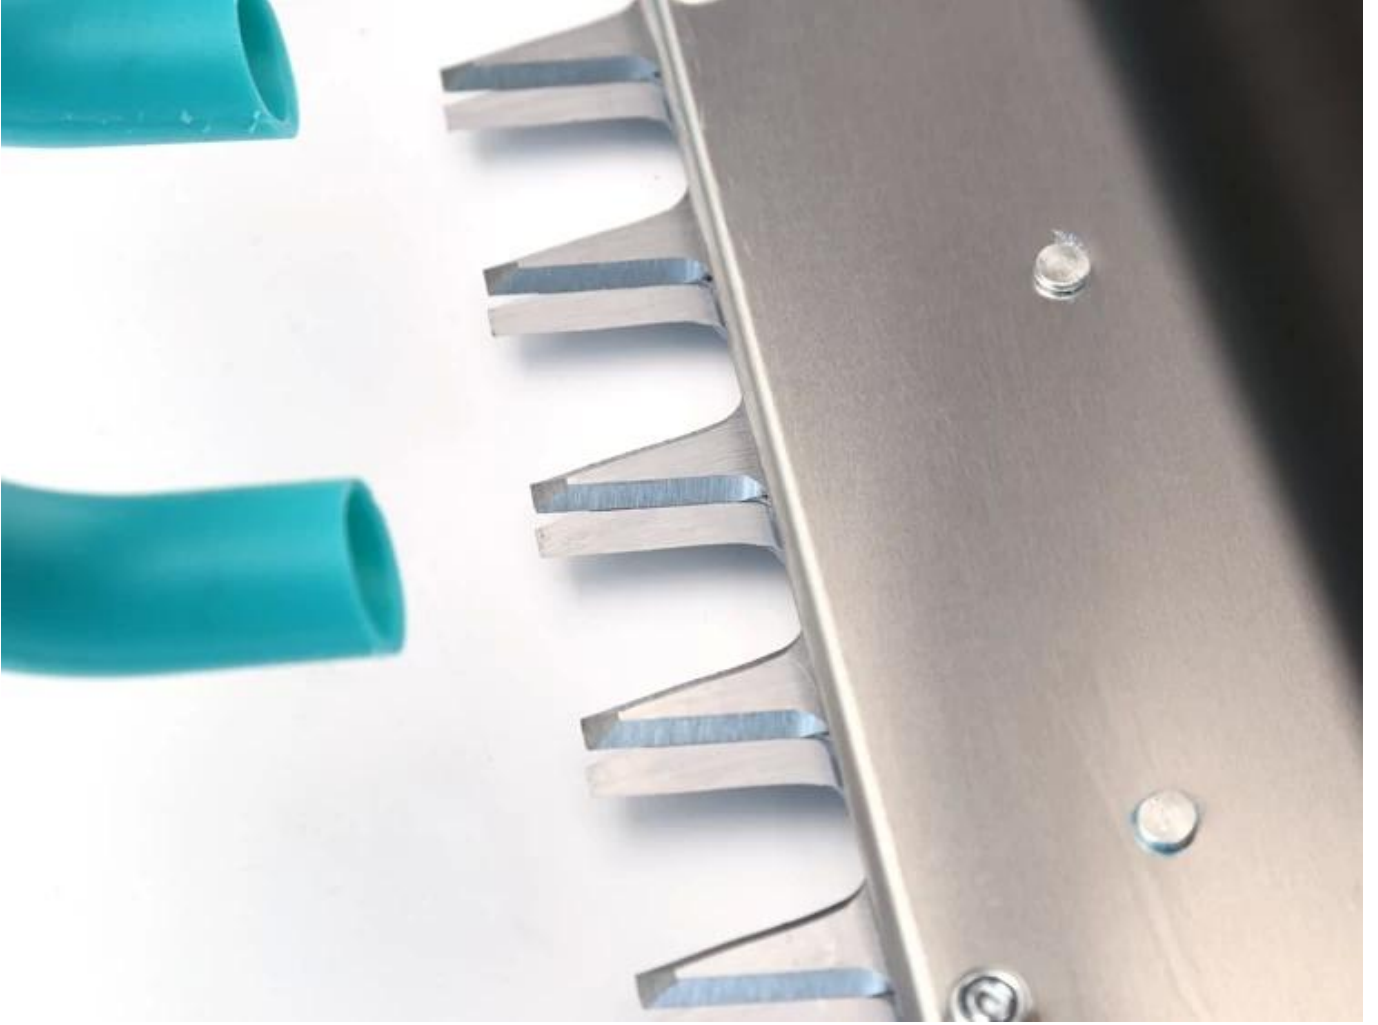

Lavandanın aşağı hündürlüyünə görə, adi kombaynlar insanların onları yığmaq üçün əyilməsini tələb edir, bu da uzun müddət işlədikdən sonra onları narahat edir. Biz rəf dizaynı əlavə etdik və yığımın hündürlüyü 20 sm tənzimləmə bilər ki, bu da lavanda fermalarının əksəriyyətinə mükəmməl uyğun gəlir və lavanda və digər çiçəkləri yığmaq üçün sağ əldir.

## ÜSTÜNLÜK

1. Ötürücü tipli qapaq dizaynı, yüksək möhkəmlik, boş deyil, çay toplama prosesi daha rahatdır.
2. Rəflər və təkərlər ilə bədəndəki yükü azaldaraq əyilməyə ehtiyac yoxdur.
3. Debriyaj və tənzimləyicinin inteqrasiya olunmuş dizaynı, yüksək möhkəmlikli ərintidən hazırlanmışdır, xidmət müddəti 100% artmışdır.
4. Daha yüksək güc və daha kifayət qədər hava həcmi üçün müstəqil dizayn edilmiş ventilyator bıçağı və fan örtüyü, plastik fan və alüminium fan mövcuddur.

SK5 karbon alət poladı yüksək sərtlik və güclü aşınma müqaviməti ilə söndürülmüşdür. 1 sm qalınlığında budağı birbaşa kəsə bilər.