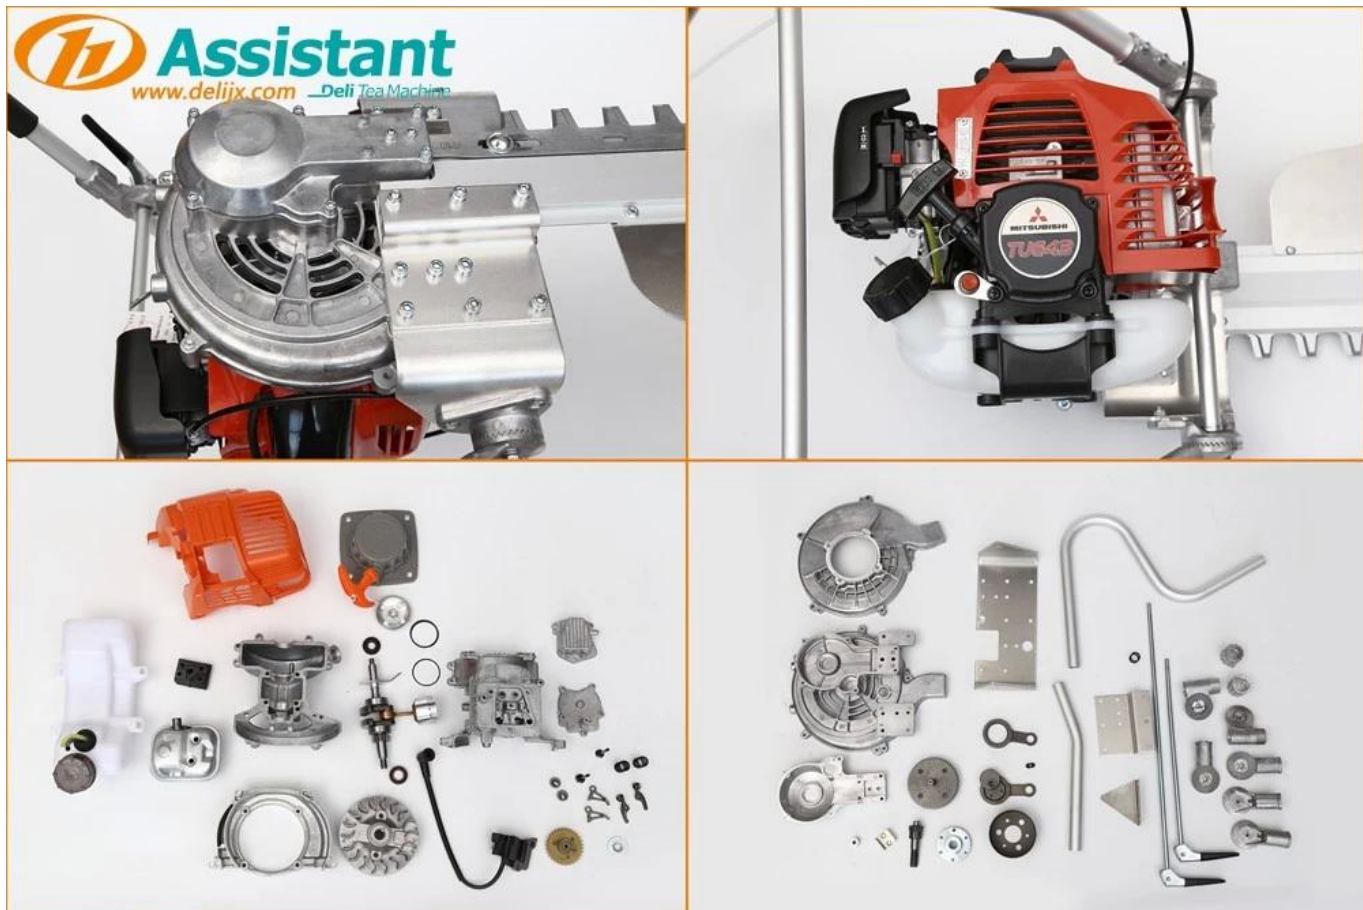

# Hedge Trimmer DL-3CXP-110

1.0 kw, 1.25 HP  
MITSUBISHI TU33 Engine  
32.6 CC Displacement  
Double-Men Type

Cutting Width 1140 mm  
Strengthen Flat Blade Design

**2 Stroke**

Website: [delijx.com](http://delijx.com) Email: [info@delijx.com](mailto:info@delijx.com)  
WhatsApp/ WeChat/ Tel: 0086-18120033767