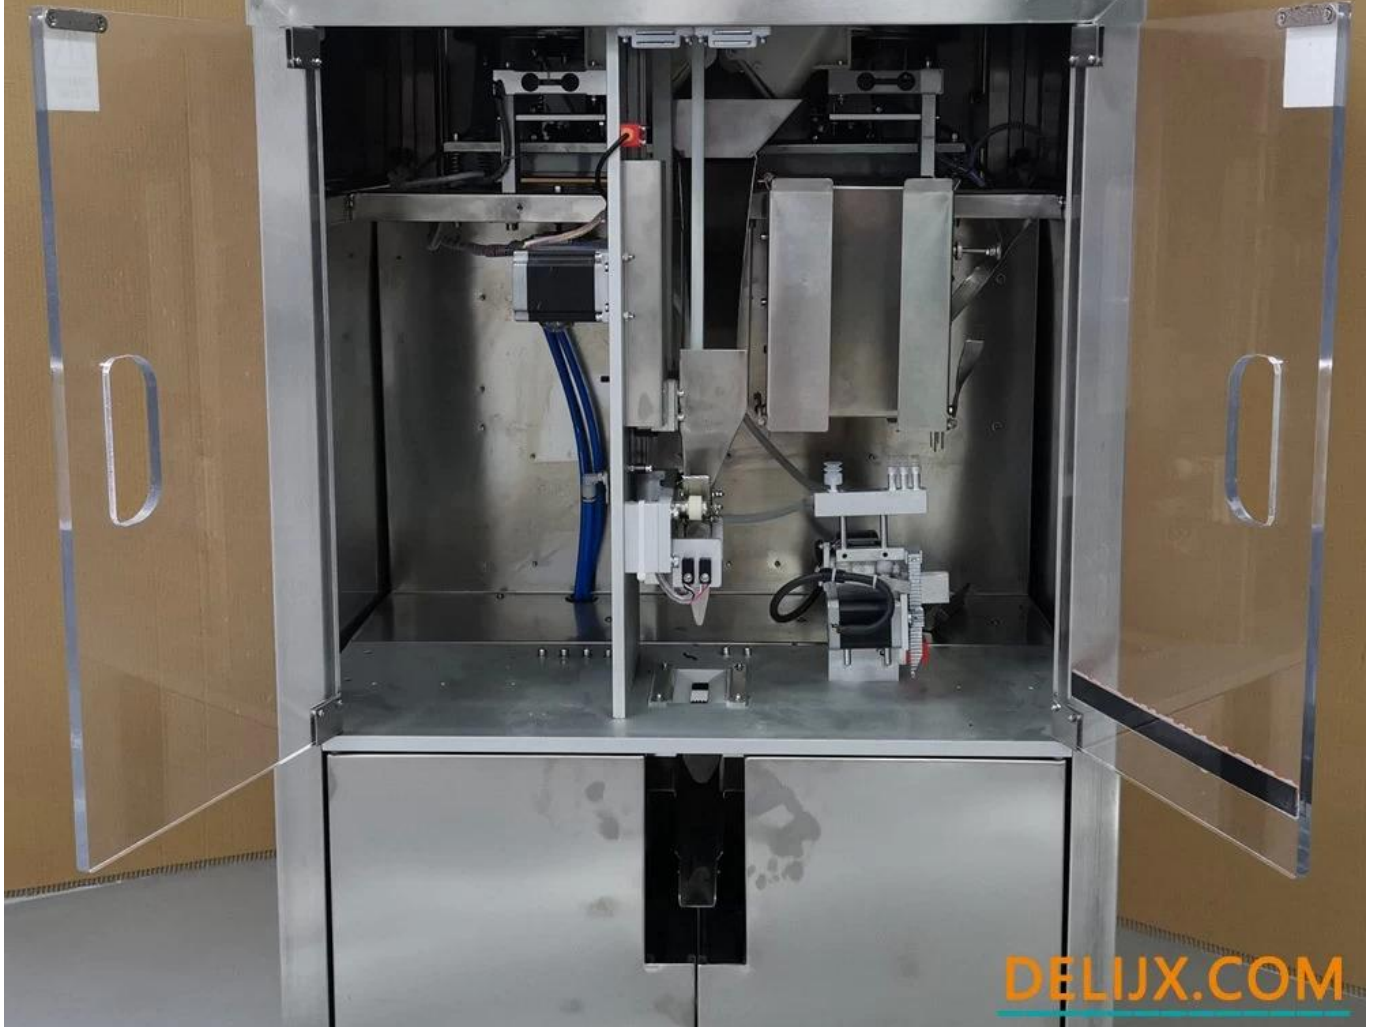

DELIJX.COM