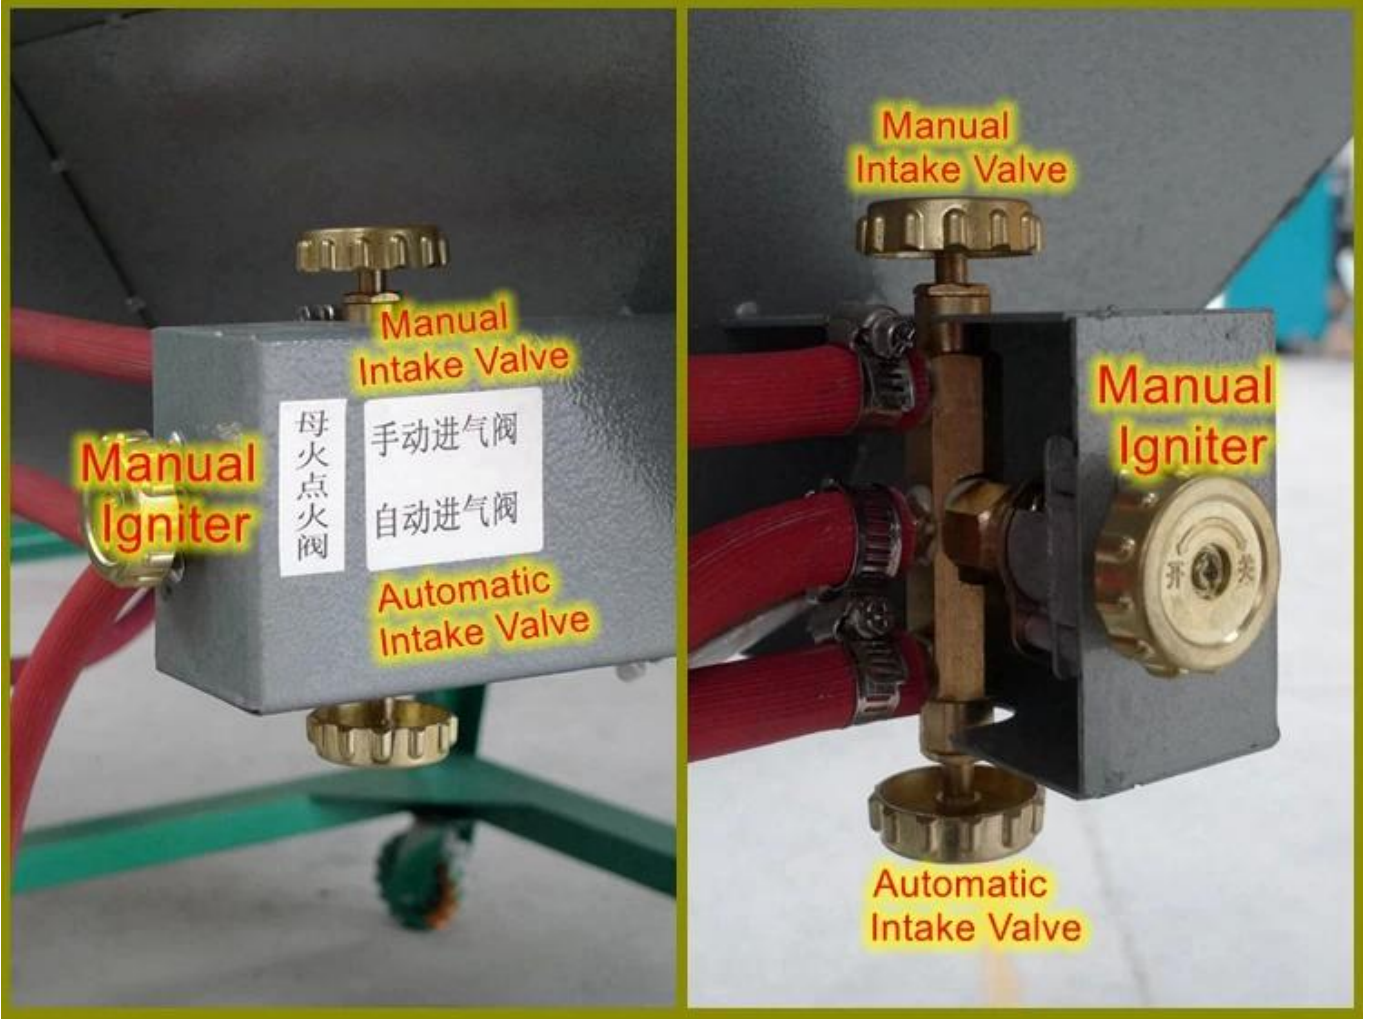

Pnevmatik amortizator dizaynı, maşın avtomatik olaraq geri düşür və düşmə sürəti sabitdir.

Optimize edilmiş yavaşlama sistemi, torkun kifayət qədər böyük olmasını və düzgün işləməsini təmin edərkən, maşın sürəti sabitdir.