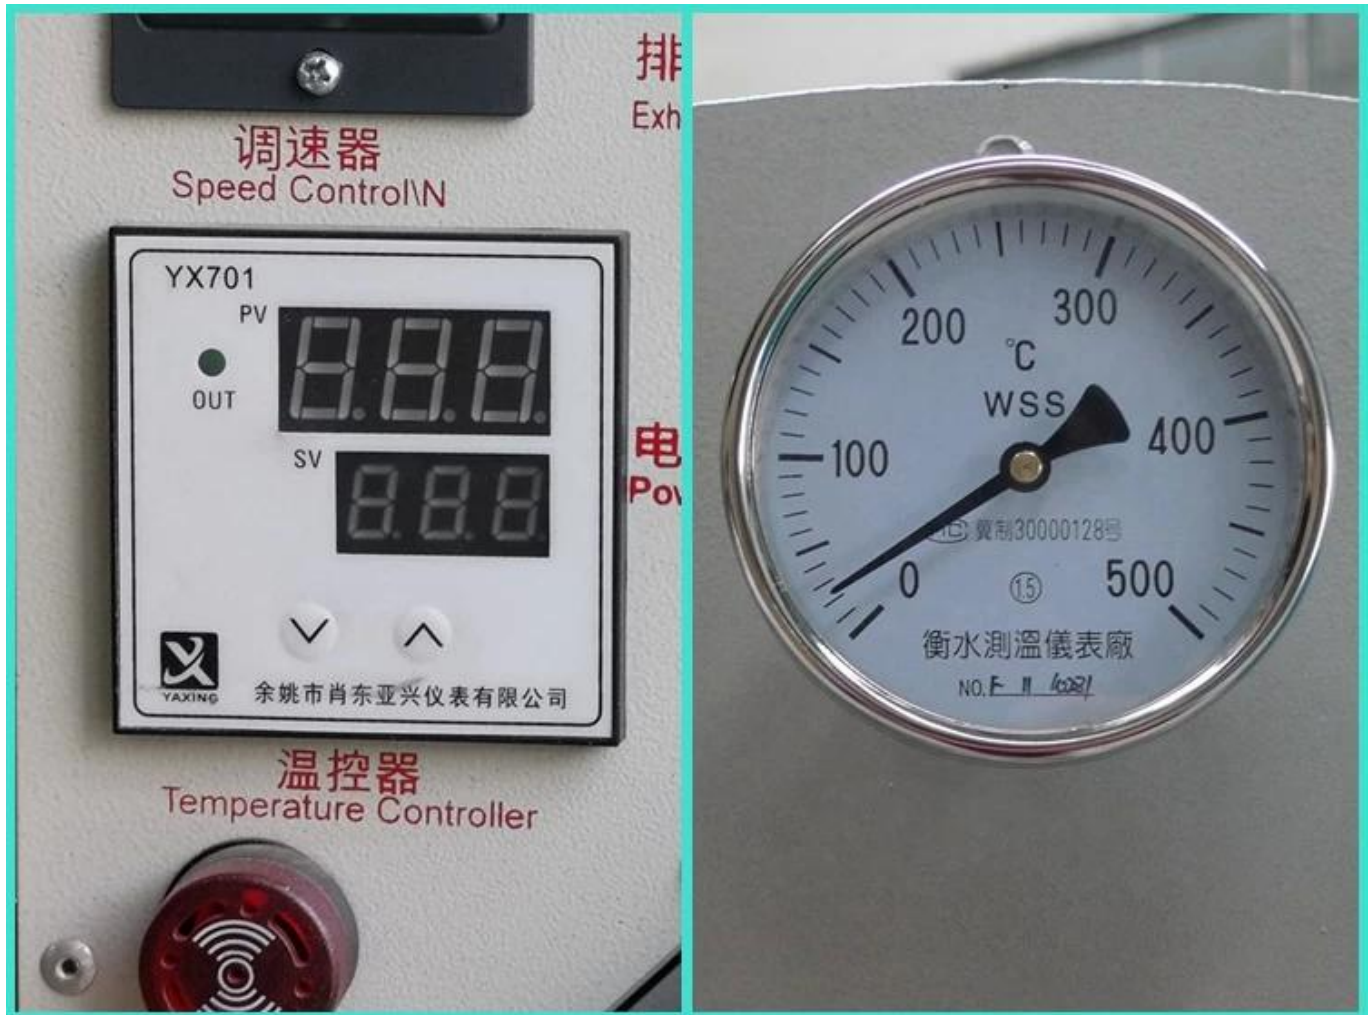

Baraban sürəti	5-37 rpm
İstilik növü	Maye qaz
Zamanla tutum	5 kq / partiya
Səmərəlilik	50 kq / saat

Bütün [Yaşıl Çay Buxarlanma Maşınının](#) spesifikasiyası .

Model	6CST-50	6CST-70	6CST-90	6CST-100
Baraban Çapı	50 sm	70 sm	90 sm	100 sm
Baraban Uzunluğu	60 sm	100 sm	124 sm	125 sm
Tutum	25 kq / saat	50 kq / saat	100 kq / saat	150 kq / saat

Xüsusi ehtiyacınız varsa, müştərilərin ehtiyaclarına uyğun olaraq düzəldilə bilər.

Ətraflı məlumat

İkili temperatur nəzarət dizaynını qəbul edin, dəqiq temperatur nəzarətini təmin edin və çayın keyfiyyətini təmin edin.