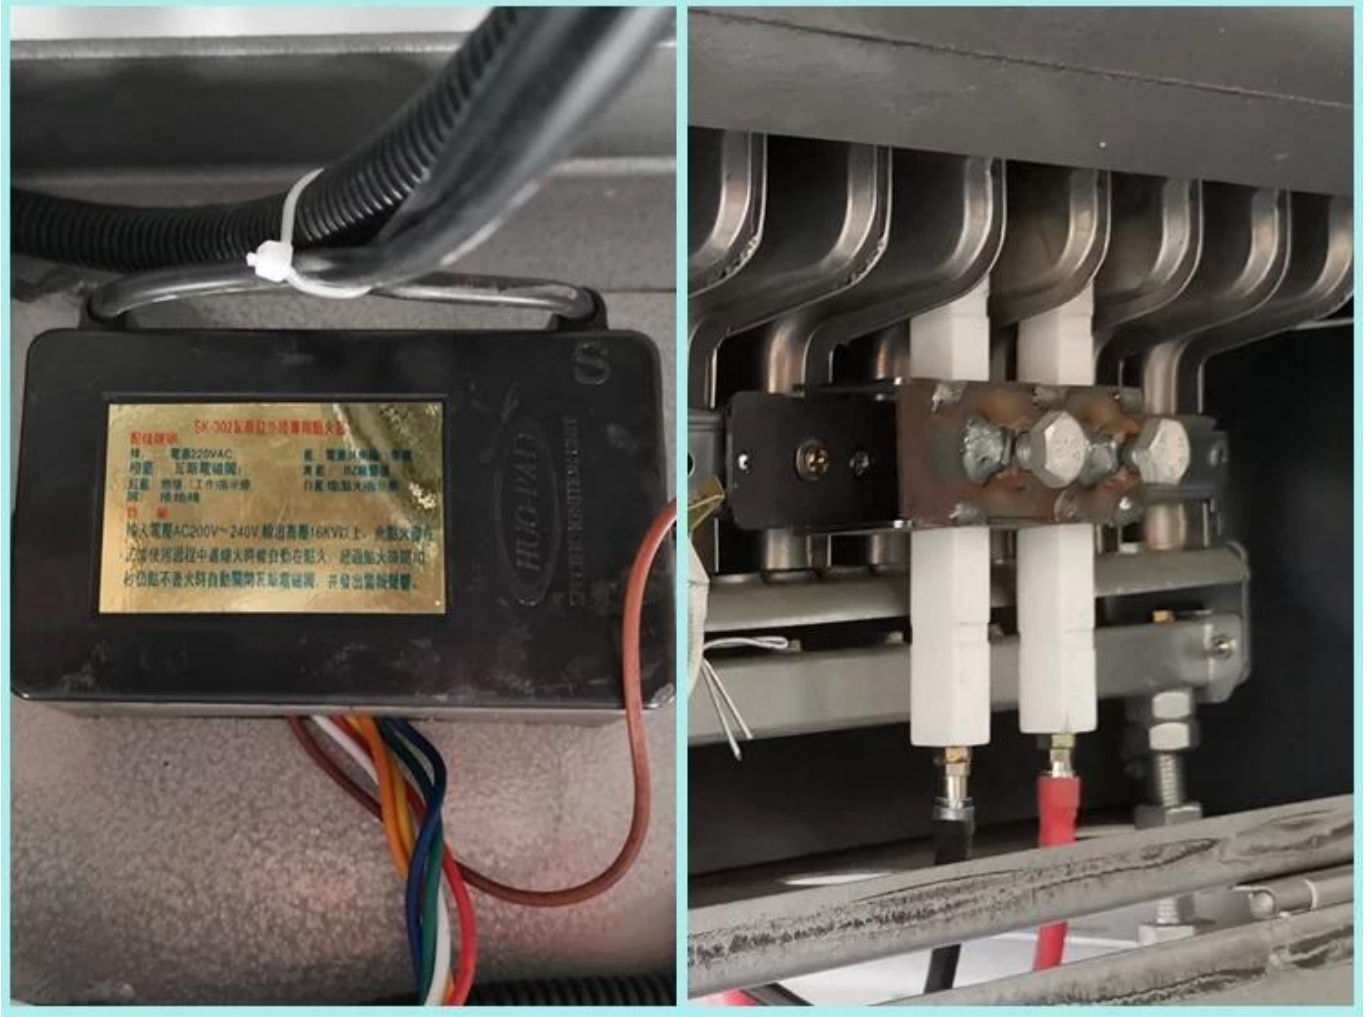

İkiqat alovlanma iynələri və tam avtomatik alovlanma bobinləri 100% uğurlu alovlanmanı və yanacaq israfını təmin edir.

FOTOLAR