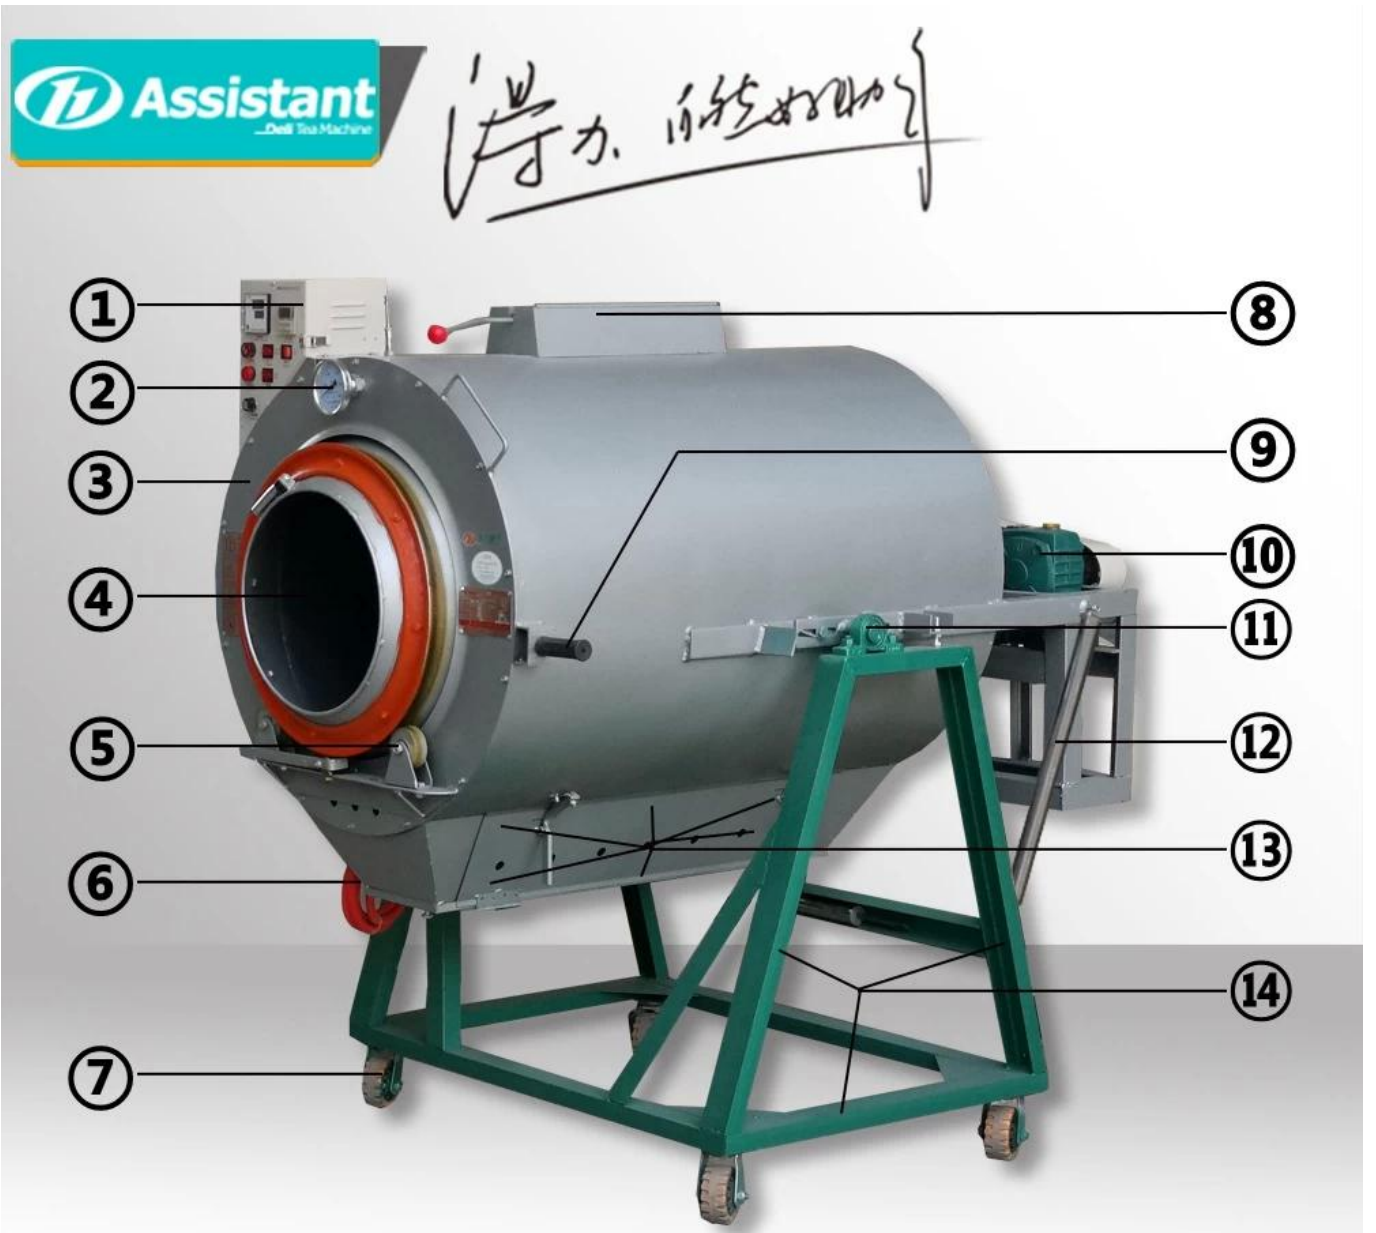

TƏSVİRİ

Bu [Çay Yarpağı Buxar Maşınının](#) diametri 70 sm, daxili düz hissəsinin uzunluğu isə 1000 mm - dir. 220V / 380V gərginlik istifadə edərək, hər partiyada 5 kq təzə yarpaq emal edə bilər. Çay fiksasiya maşını yaşıl çay, oolong çayı və bitki çayını emal etmək üçün istifadə edilə bilər, fiksasiya mərhələsi əsasən müxtəlif mayalanmamış və ya yarı mayalanmış çayların istehsalı üçün istifadə olunur. Təzə yarpaqlardakı fermentin aktivliyi yüksək temperaturda azalır, oksidləşdirici fermentasiya üçün təzə yarpaqlardakı çay polifenolları dayandırılır və otun qoxusu yox olur, çay yarpaqlarının ətri həyəcanlanır və içindəki nəm təzə yarpaqlar buxarlanır. Təzə yarpaqlar daha yumşaq olur, bu da sonrakı yuvarlanma prosesinə kömək edir və çay yarpaqları asanlıqla zədələnmir.

PATLAYAN GÖRÜNÜŞ

Website: delijx.com Email: info@delijx.com
WhatsApp/ WeChat/ Tel: 0086-18120033767