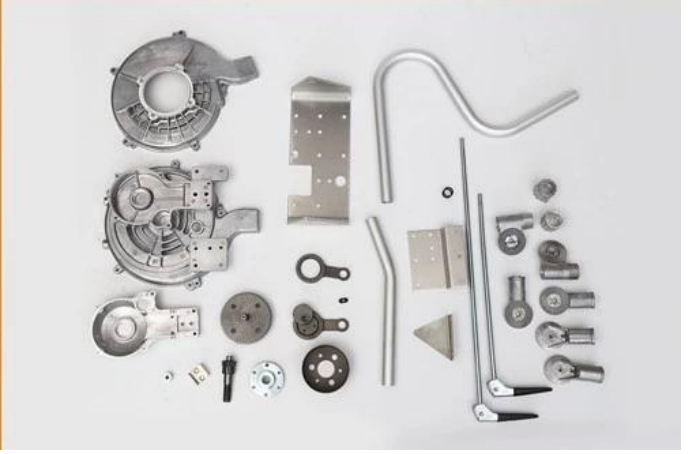

# Hedge Trimmer DL-3CXP-110

1.0 kw, 1.25 HP  
MITSUBISHI TU33 Engine  
32.6 CC Displacement  
Double-Men Type

Cutting Width 1140 mm  
Strengthen Flat Blade Design

**2 Stroke**

Website: [delijx.com](http://delijx.com) Email: [info@delijx.com](mailto:info@delijx.com)  
WhatsApp/ WeChat/ Tel: 0086-18120033767